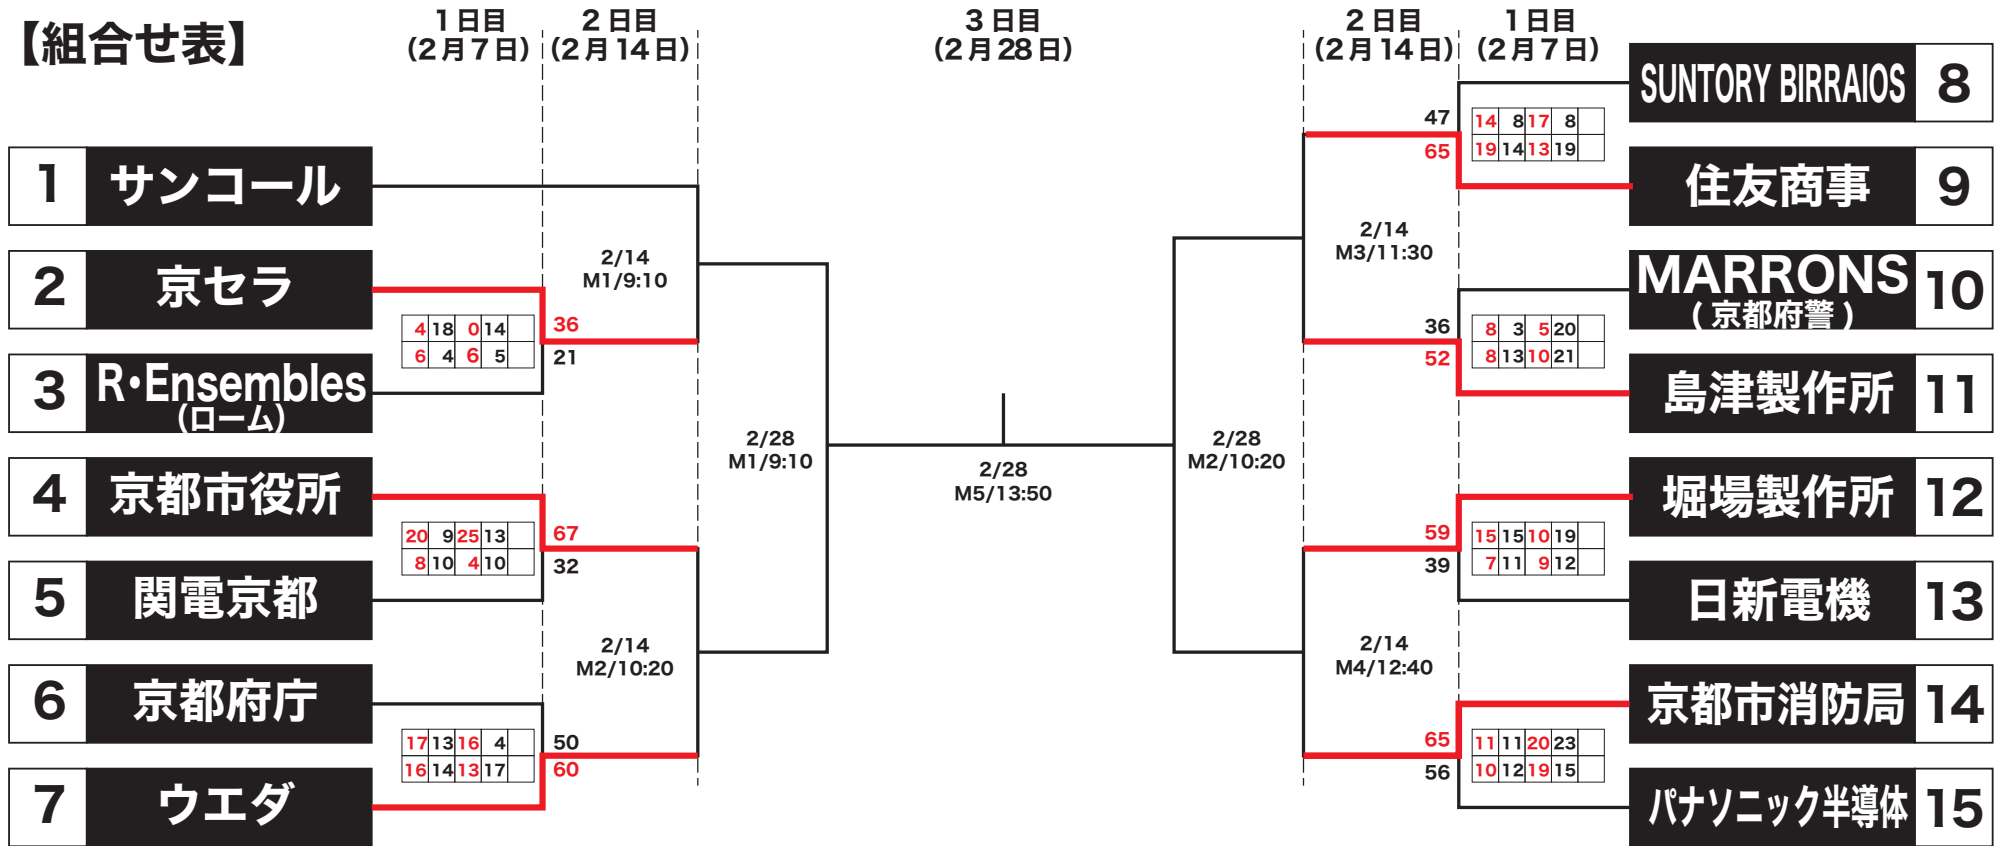

# 第24回京都実業団バスケットボール競技大会 【16年1月19日 試合時間変更】

期日:16年2月7日(日)・14日(日)・28日(日)/会場:長岡京市立スポーツセンター

## 【組合せ表】

## 【3位決定戦】

☆組合せ番号上位チームがユニフォーム淡色ベンチ右側(オフィシャルに向かって)

## 【交流戦】2日目 (2月14日)